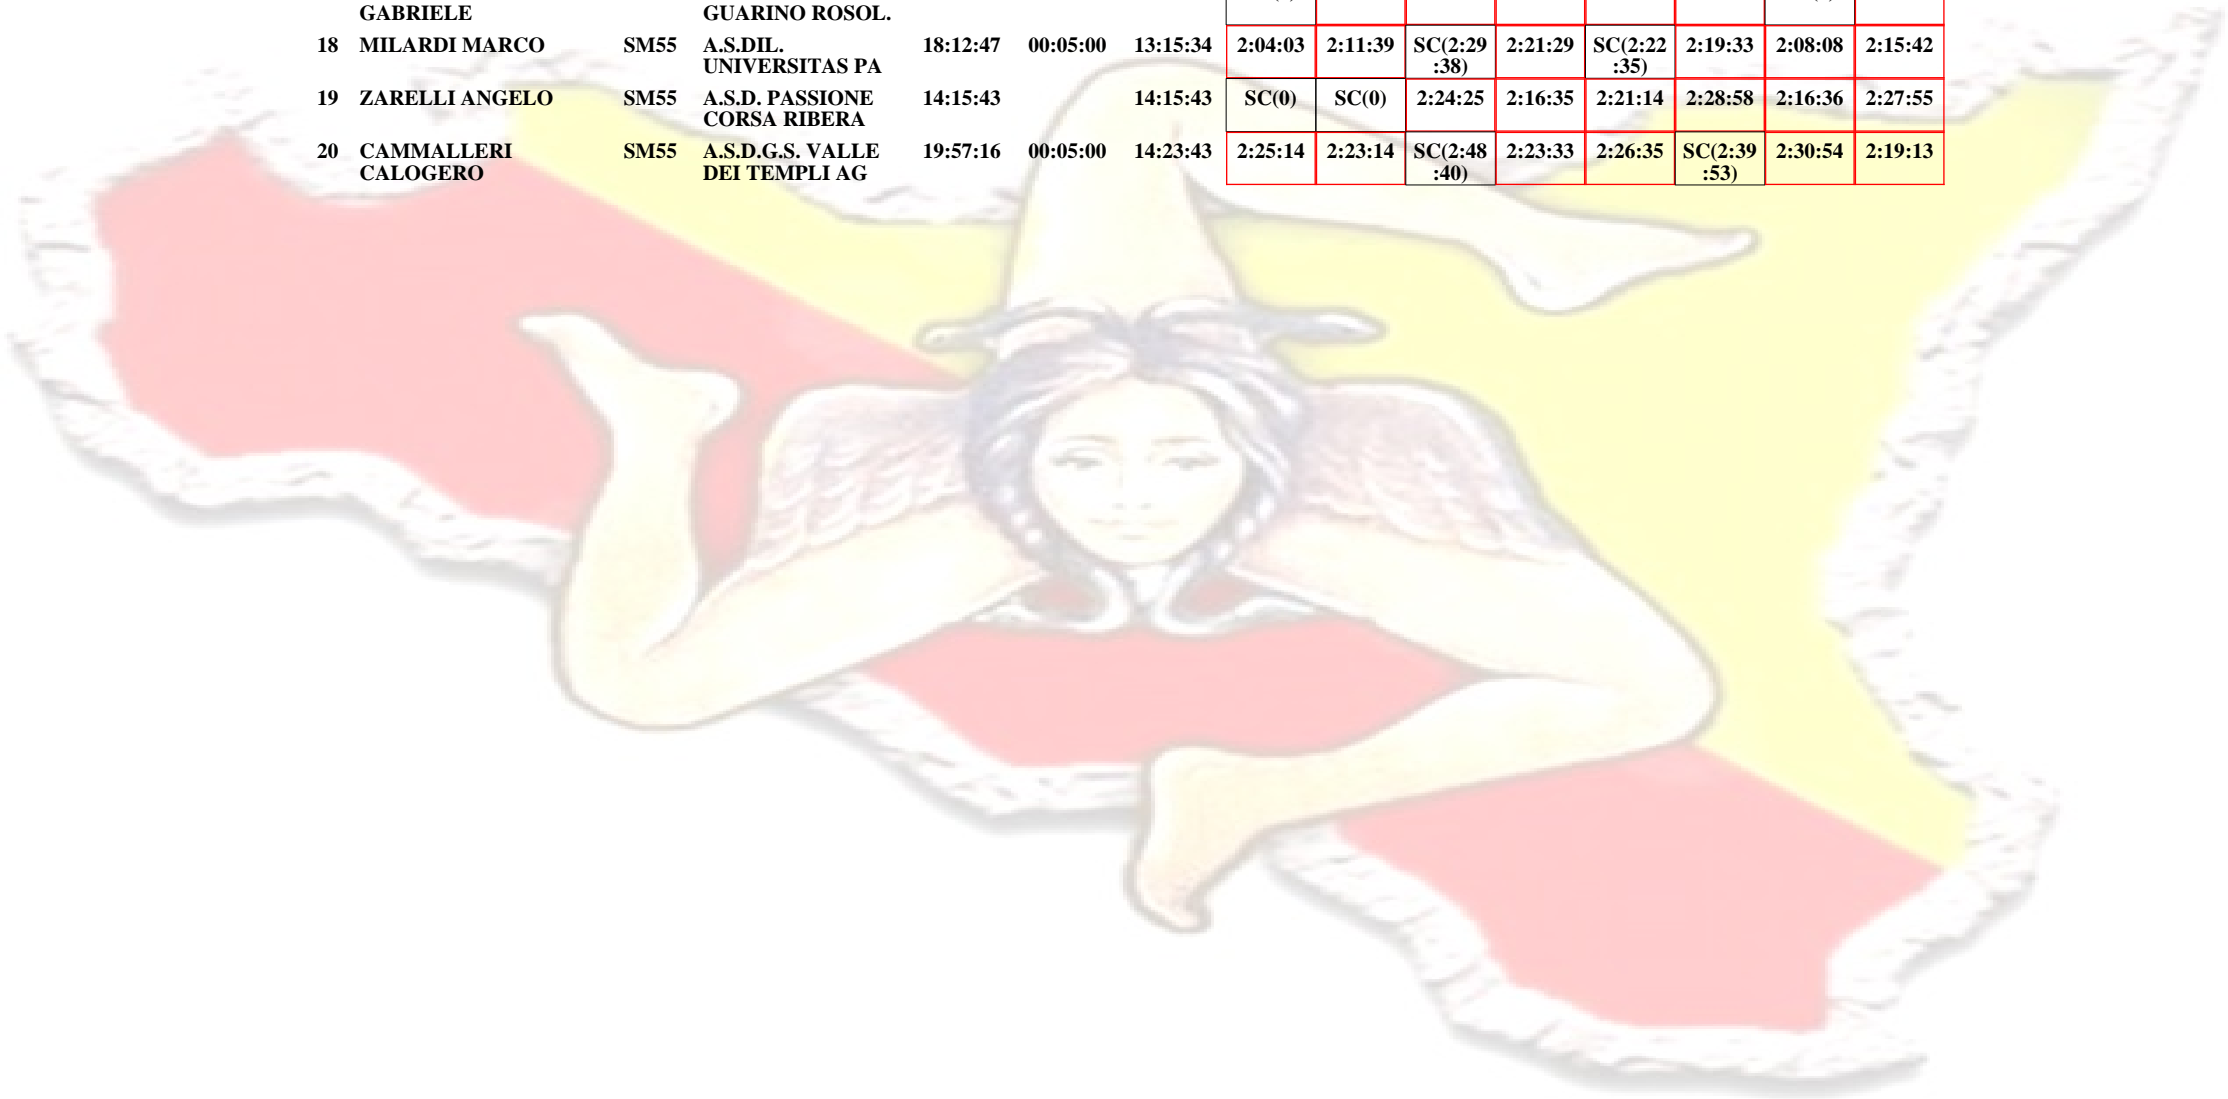

15	ANGILERI FRANCESCO	SM55	A.S. DILETT. POL. MARSALA DOC	11:12:13		11:12:13	1:49:37	1:52:55	1:57:47	1:54:47	1:49:12	SC(0)	SC(0)	1:47:55
16	AZZARELLI SALVATORE ADRIAN	SM55	ATLETICA VIRTUS ACIREALE	15:20:27	00:05:00	11:13:36	1:52:50	1:54:58	1:58:59	1:52:05	SC(2:01:35)	SC(2:00:16)	1:49:52	1:49:52
17	GIUGA CORRADINO GABRIELE	SM55	A.S.D. PIETRO GUARINO ROSOL.	13:12:26		13:12:26	SC(0)	2:16:22	2:16:29	2:10:12	2:12:31	2:12:00	SC(0)	2:04:52
18	MILARDI MARCO	SM55	A.S.DIL. UNIVERSITAS PA	18:12:47	00:05:00	13:15:34	2:04:03	2:11:39	SC(2:29:38)	2:21:29	SC(2:22:35)	2:19:33	2:08:08	2:15:42
19	ZARELLI ANGELO	SM55	A.S.D. PASSIONE CORSA RIBERA	14:15:43		14:15:43	SC(0)	SC(0)	2:24:25	2:16:35	2:21:14	2:28:58	2:16:36	2:27:55
20	CAMMALLERI CALOGERO	SM55	A.S.D.G.S. VALLE DEI TEMPLI AG	19:57:16	00:05:00	14:23:43	2:25:14	2:23:14	SC(2:48:40)	2:23:33	2:26:35	SC(2:39:53)	2:30:54	2:19:13