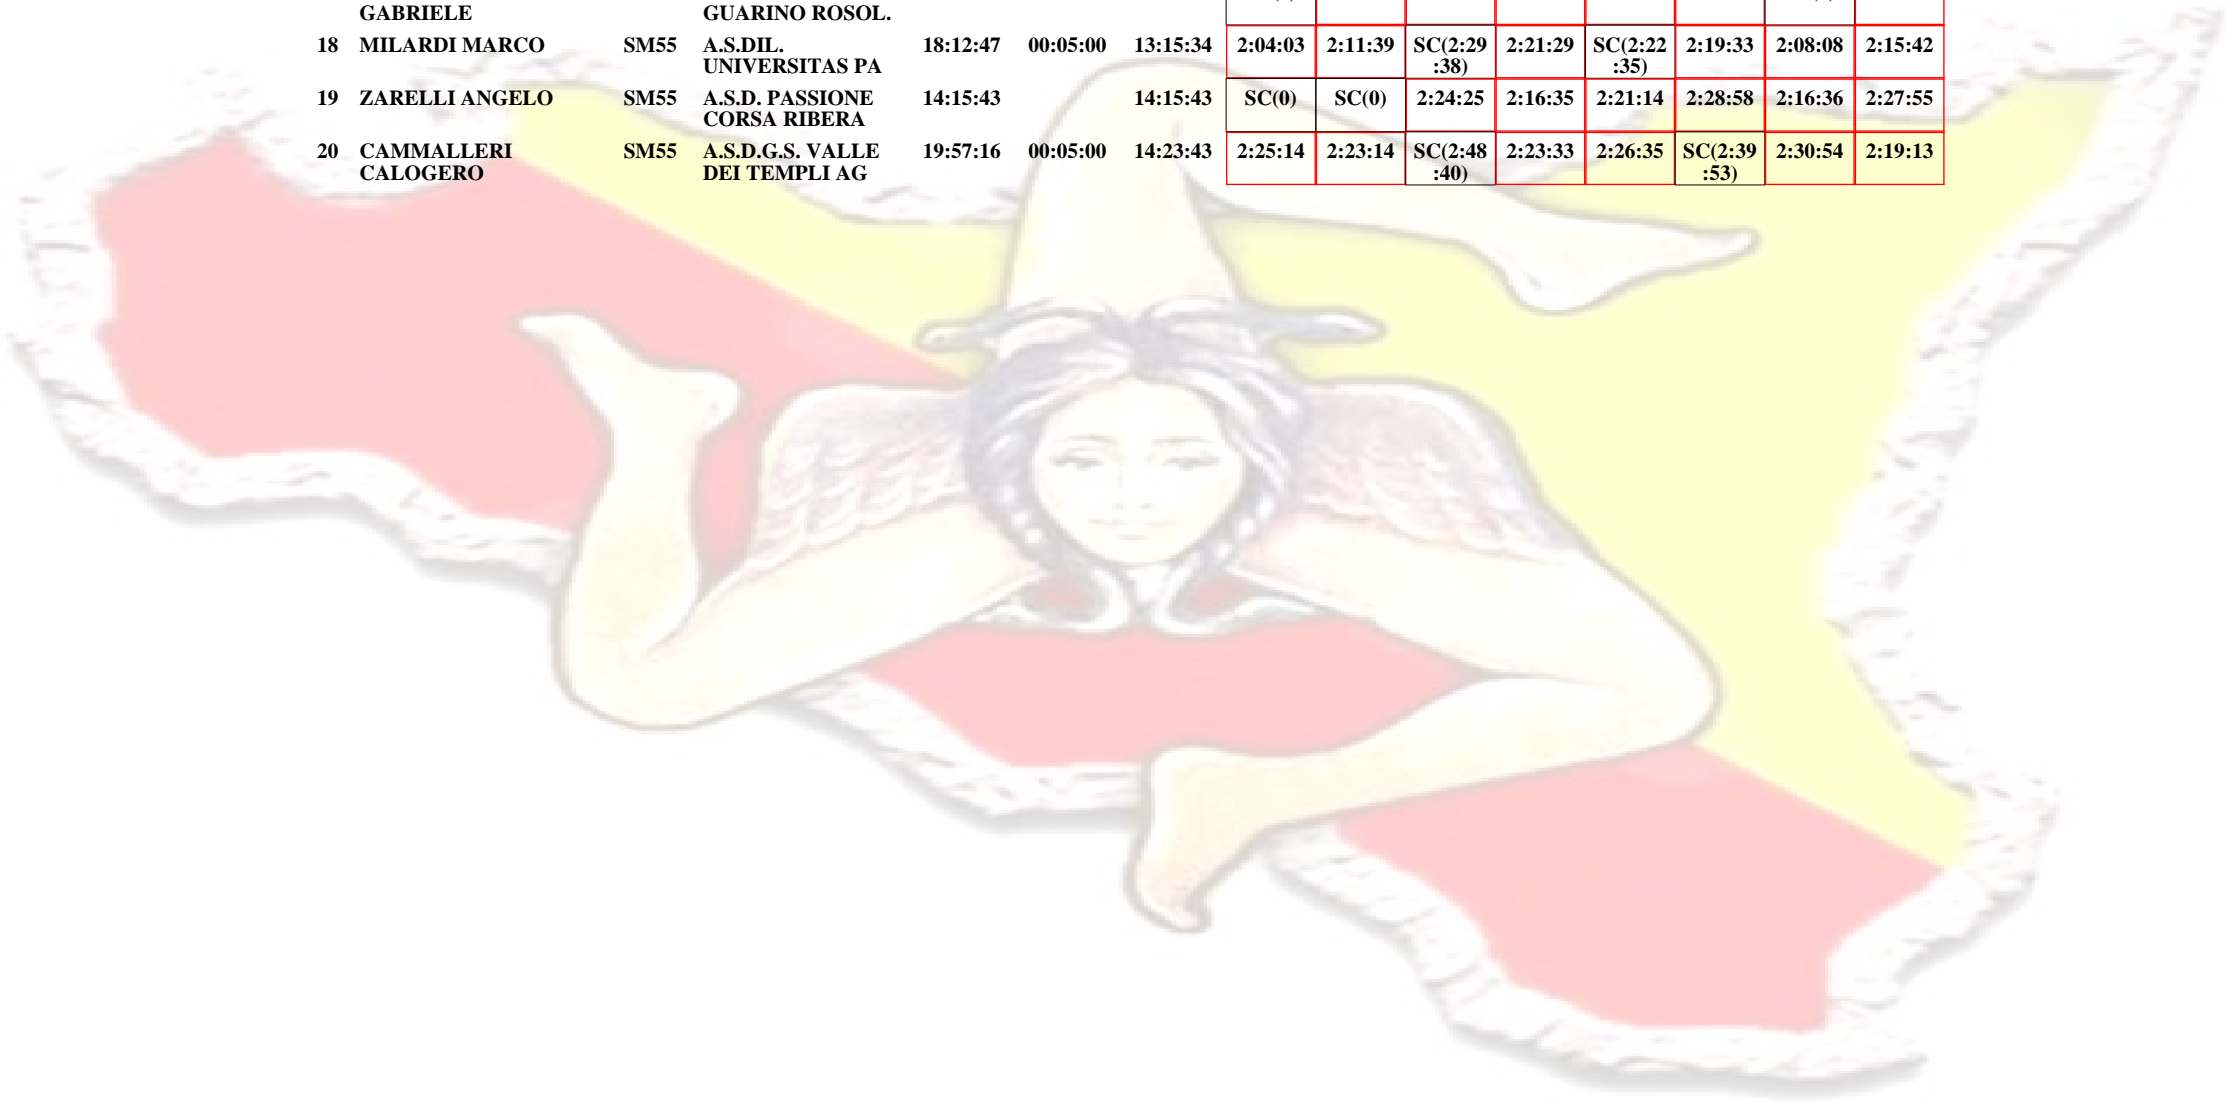

15	ANGILERI FRANCESCO	SM55	A.S. DILETT. POL. MARSALA DOC	11:12:13		11:12:13	1:49:37	1:52:55	1:57:47	1:54:47	1:49:12	SC(0)	SC(0)	1:47:55
16	AZZARELLI SALVATORE ADRIAN	SM55	ATLETICA VIRTUS ACIREALE	15:20:27	00:05:00	11:13:36	1:52:50	1:54:58	1:58:59	1:52:05	SC(2:01:35)	SC(2:00:16)	1:49:52	1:49:52
17	GIUGA CORRADINO GABRIELE	SM55	A.S.D. PIETRO GUARINO ROSOL.	13:12:26		13:12:26	SC(0)	2:16:22	2:16:29	2:10:12	2:12:31	2:12:00	SC(0)	2:04:52
18	MILARDI MARCO	SM55	A.S.DIL. UNIVERSITAS PA	18:12:47	00:05:00	13:15:34	2:04:03	2:11:39	SC(2:29:38)	2:21:29	SC(2:22:35)	2:19:33	2:08:08	2:15:42
19	ZARELLI ANGELO	SM55	A.S.D. PASSIONE CORSA RIBERA	14:15:43		14:15:43	SC(0)	SC(0)	2:24:25	2:16:35	2:21:14	2:28:58	2:16:36	2:27:55
20	CAMMALLERI CALOGERO	SM55	A.S.D.G.S. VALLE DEI TEMPLI AG	19:57:16	00:05:00	14:23:43	2:25:14	2:23:14	SC(2:48:40)	2:23:33	2:26:35	SC(2:39:53)	2:30:54	2:19:13