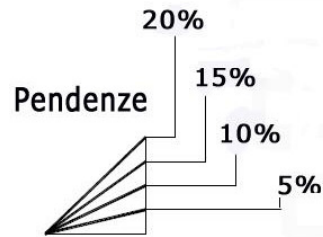

SCALATA DINNAMARE MESSINA

PROFILO ALTIMETRICO

Legenda:

P = Partenza Ex-Gil

I = Intermedio Don Minico circa km 11

A = Arrivo Santuario Dinnamare (19,5 km)

Altitudine 1130 m

Pendenza max
25%